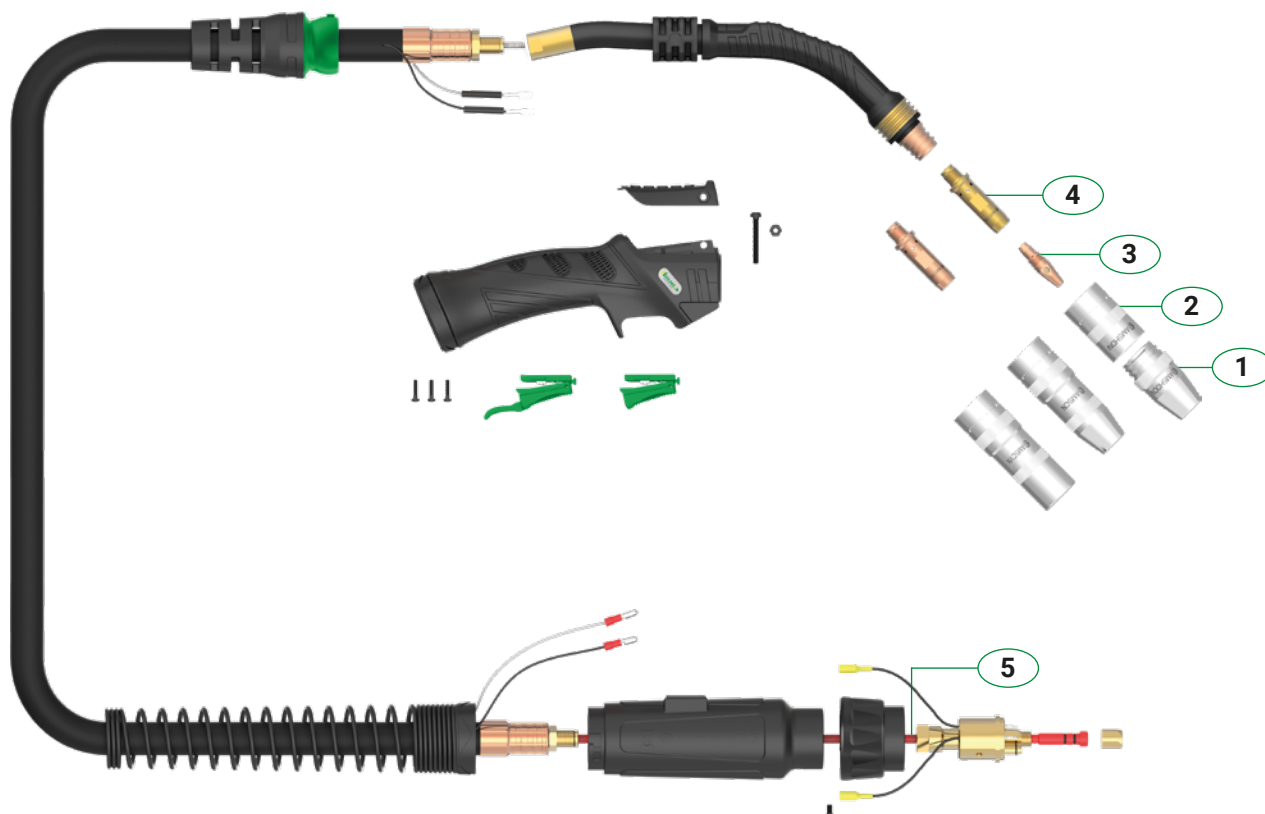

TOCHA MIG H SOLDAS 390 AMP. M5

3 METROS (Cód.: 8377)

5 METROS (Cód.: 8378)

AVALIAÇÕES

- 390 Amp. CO2;
- 360 Amp. gás mistura Ar/CO2;
- EN60974-7 @ ciclo de trabalho de 60%;
- Arames de 0,9 mm a 1,6 mm.

CONSUMÍVEIS:

TOCHA MIG H SOLDAS 390 AMP. M5

3 METROS (Cód.: 8377) | 5 METROS (Cód.: 8378)

Nº	Tipo	Código HS	Descrição
1	Bocal	10701	Bocal cônico (parte B - M5) - AM5HDCN
2	Isolador	10700	Isolador do bocal (parte A - M5) - AM5HDNI
3	Bico	10690	Bico contato M10 X 35,5mm CuCrZr 0,9mm / .035" (M5 - M55W) - AM6WCT09
		10691	Bico contato M10 X 35,5mm CuCrZr 1,0mm / .040" (M5 - M55W) - AM6WCT10
		10692	Bico contato M10 X 35,5mm CuCrZr 1,2mm / .045" (M5 - M55W) - AM6WCT12
		10694	Bico contato M10 X 35,5mm CuCrZr 1,4mm / .055" (M5 - M55W) - AM6WCT14
		10695	Bico contato M10 X 35,5mm CuCrZr 1,6mm / 1/16" (M5 - M55W) - AM6WCT16
		10693	Bico contato alumínio M10 X 35,5mm CuCrZr 1,2mm / .045" (M5 - M55W) - AM6WCT12A
4	Porta Bico/Difusor	10696	Porta bico/difusor alto rendimento (M5) - AM5TAC
5	Guia	10709	Guia espiral aço X 3mt 1,00mm - 1,20mm - AM6SL-1012-30 (M5/M55W)
		10711	Guia espiral aço X 3mt 1,60mm - AM6SL-16-30 (M5/M55W)
		10710	Guia espiral aço X 5mt 1,00mm - 1,20mm - AM6SL-1012-50 (M5/M55W)
		10712	Guia espiral aço X 5mt 1,60mm - AM6SL-16-50 (M5/M55W)
		10713	Guia espiral aço inox X 3mt 1,00mm - 1,20mm - AM6SSTL-1012-30 (M5/M55W)
		10716	Guia espiral Combi Liner X 3mt 0,80mm - 1,20mm - AM6CL-1012-30 (M5/M55W)