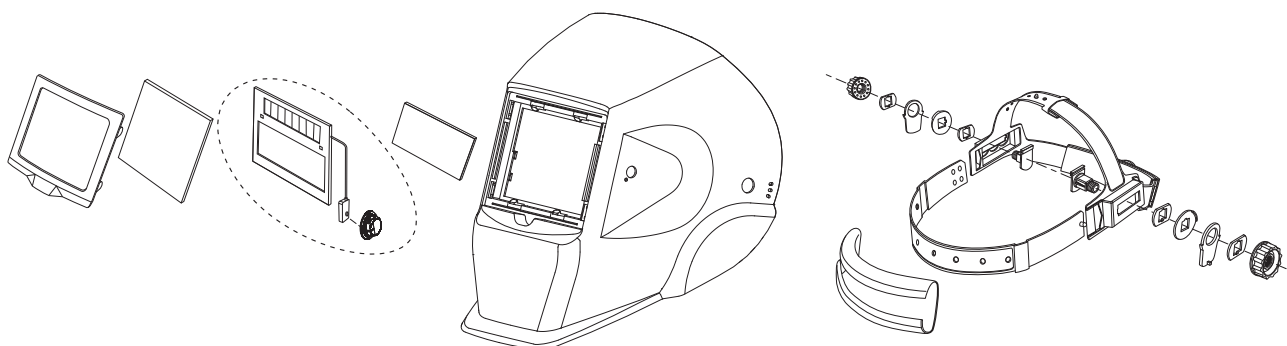

MÁSCARA AUTOMÁTICA - HS EXPERT A20

ESPECIFICAÇÕES

Área de visualização	96 x 40 mm
Escurecimento	9 – 13
Fonte de energia	Célula solar + bateria substituível AAA
Sensores	2
Tempo de reação (claro para escuro)	1/16,000 s
Classificação óptica CE	1.1.1.2
Normas e certificações	CE, ANSI, CSA, AS/NZS, EAC
Peso	440 g

INFORMAÇÕES PARA COMPRA

Descrição	Código
Máscara Solda Escurecimento Automático HS EXPERT A20 – PRETA – CA 50.130	10560

PEÇAS E ACESSÓRIOS NÃO INCLUSOS

Ref. produto	Descrição produto	Embalagem
10561	Lente EXTERNA máscara escurecimento automática 118mm x 108mm – HS EXPERT A20 - PRETA	Pacote c/ 10 peças
10562	Lente INTERNA máscara escurecimento automática 95mm x 47mm – HS EXPERT A20 - PRETA	Pacote c/ 10 peças
10563	Carneira máscara escurecimento automática – HS EXPERT A20 - PRETA	Caixa c/ 1 peça
10564	Banda de suor máscara escurecimento automática – HS EXPERT A20 - PRETA	Caixa c/ 1 peça

LISTA DE PEÇAS E MONTAGEM

(47) 3334-8600

hsoldas.com.br

HSOLDAS
técnicos em soldas